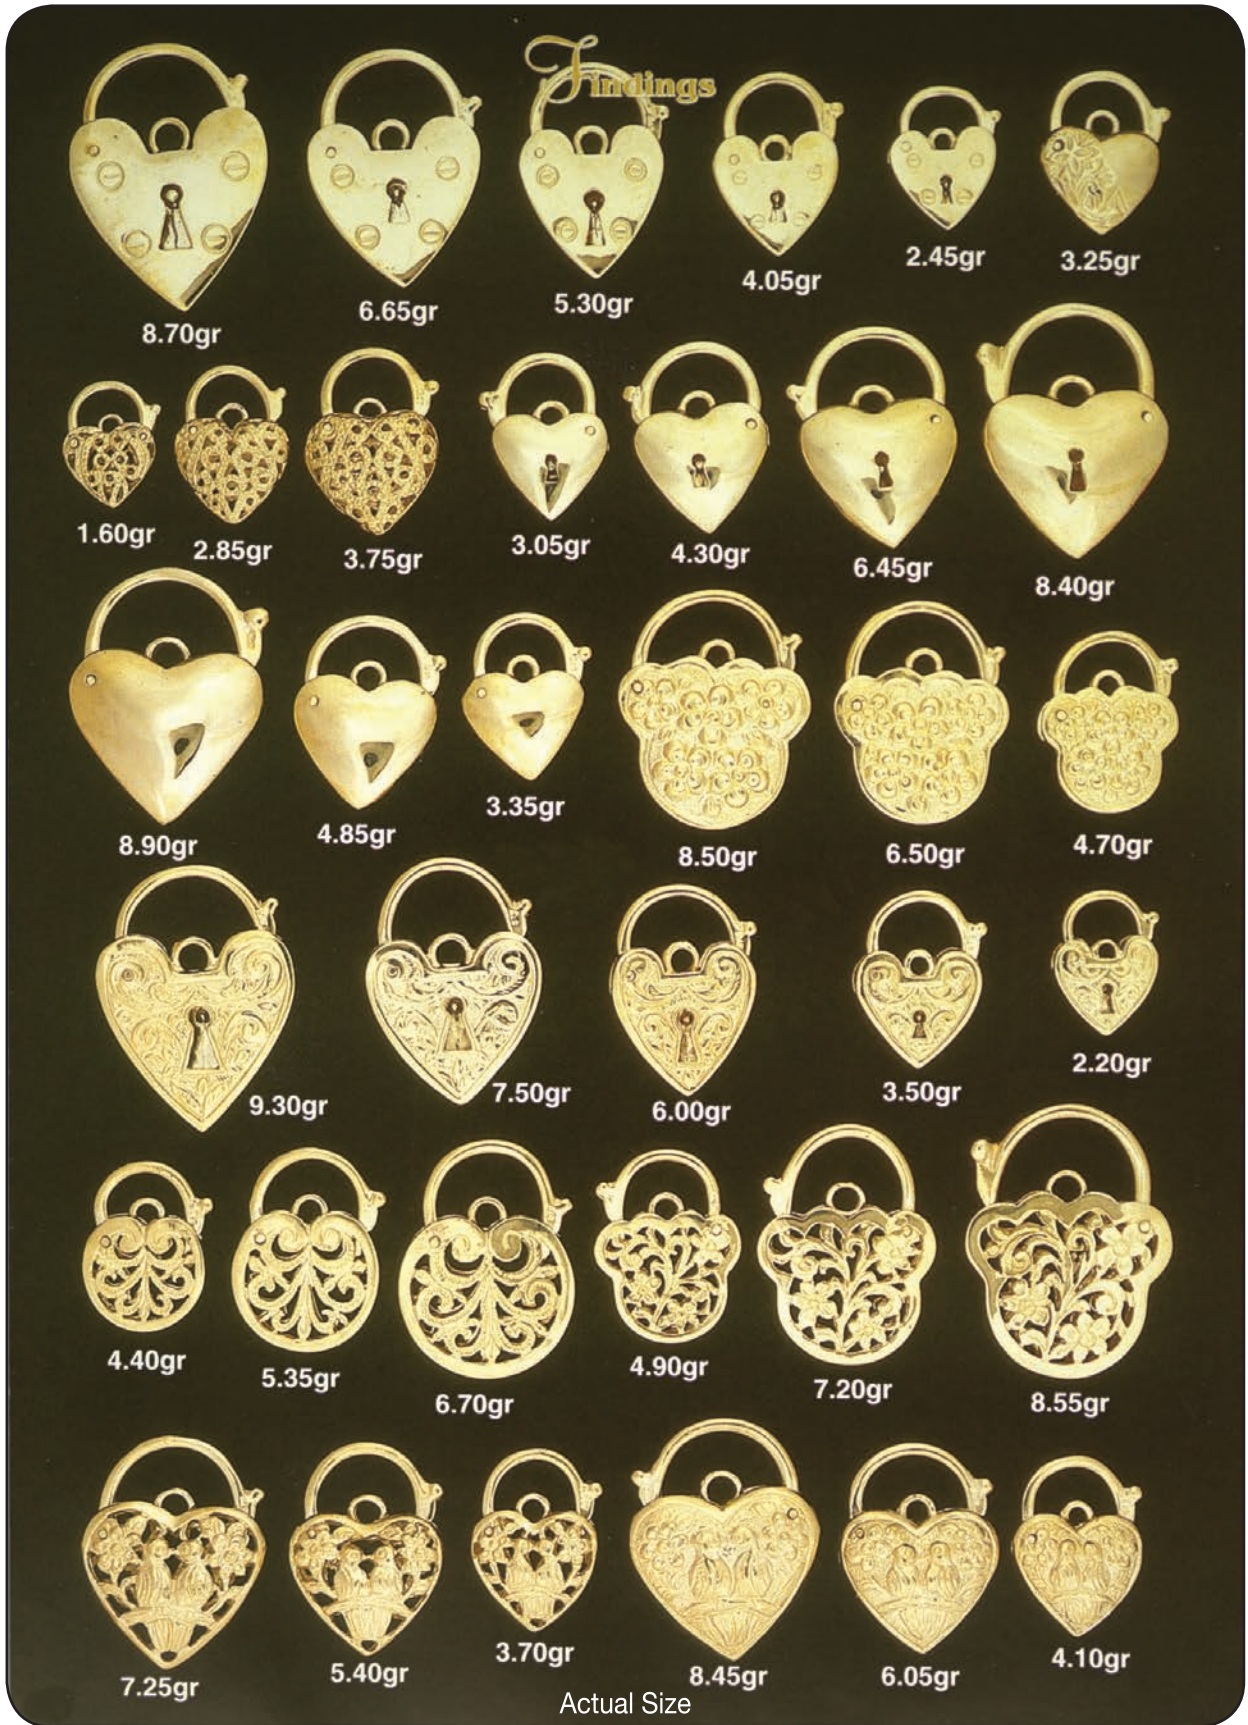

CURB 4 PL  
19cm - 12.50gr

FIG 512 PL  
19cm - 15.10gr

Knot & Wire PL  
19cm - 8.70gr

FL 5 PL  
18cm - 13.60gr

CURB 5 HM PLR  
19cm - 15.40gr

Plain BHR 13 PL  
19cm - 11.80gr

Butterfly Twist PL  
19cm - 17.90gr

FIG 613 20cm - 19.50gr

Actual Size

MILLENNIUM CHAIN

MILLENNIUM CHAIN

MILLENNIUM CHAIN

MILLENNIUM CHAIN

**Findings**

Actual Size

MILLENNIUM CHAIN

*Findings*

8.65gr	8.10gr	8.70gr	6.90gr	6.30gr
8.20gr	6.25gr	4.95gr	4.25gr	5.50gr
4.00gr	4.50gr	7.10gr	4.30gr	3.55gr
7.60gr	3.65gr	2.80gr	5.25gr	8.00gr
	10.00gr		11.25gr	
1.10gr	1.85gr	8.20gr		

Actual Size

MILLENNIUM CHAIN

Findings

11.00gr

8.90gr

6.80gr

5.50gr

MILLENNIUM CHAIN