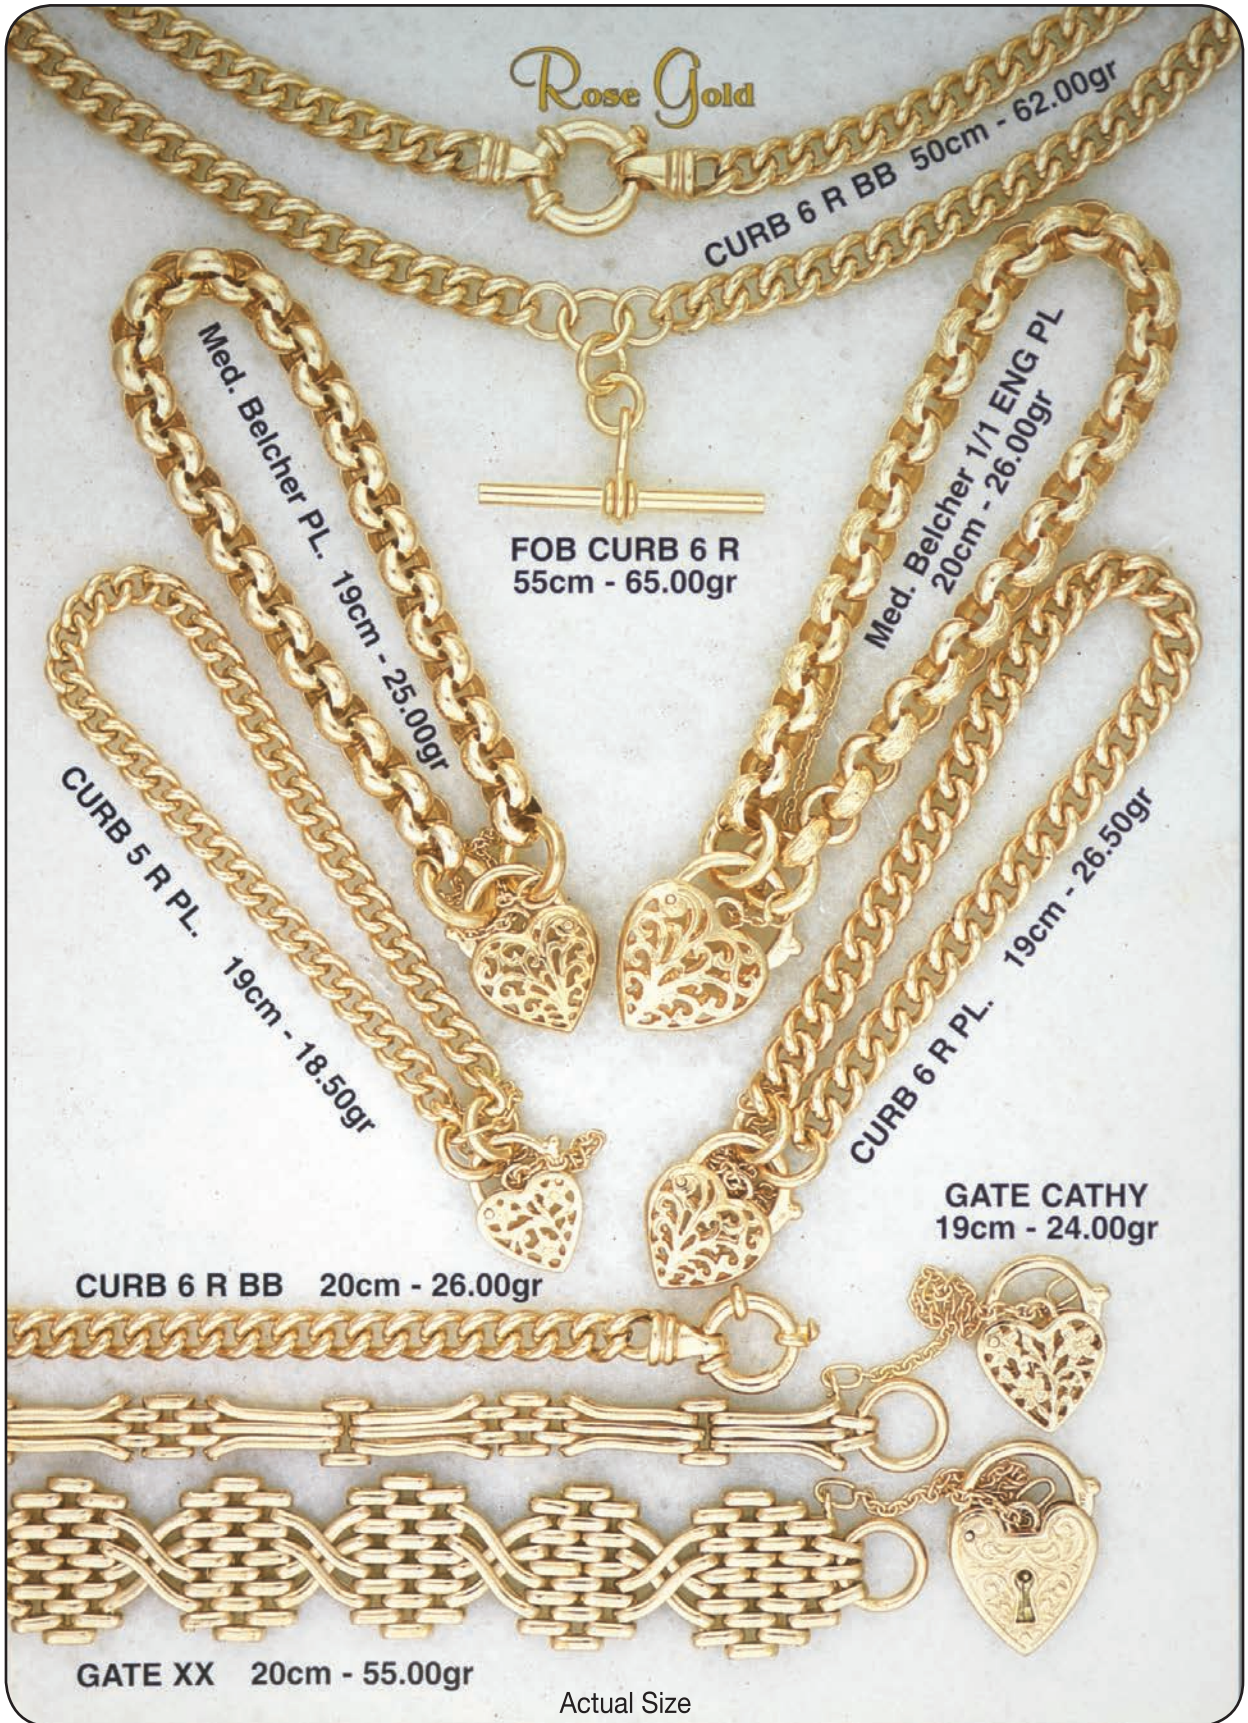

MILLENNIUM CHAIN

MILLENNIUM CHAIN

Actual Size

MILLENNIUM CHAIN

MILLENNIUM CHAIN

MILLENNIUM CHAIN

O.C. I PL.  
20cm - 96.00gr

CURB I PL.  
20cm - 96.00gr

Rose Gold

**FOB HELENA** 50cm - 52.00gr

**FOB O.C. 3 R**  
50cm - 22.50gr

**FOB Knot & Wire**  
50cm - 18.50gr

**FOB SERA**  
50cm - 34.00gr

**FOB CAGE**  
50cm - 20.50gr

**FOB ANDREA**  
50cm - 26.50gr

**FOB RENA**  
50cm - 39.00gr

**FOB VERA**  
50cm - 32.00gr

**FOB JUDY**  
50cm - 24.00gr

Actual Size

MILLENNIUM CHAIN

Rose Gold

FOB BHR 3 50cm - 37.50gr

FOB BHR 2  
50cm -  
21.00gr

FOB CURB B 50cm - 106.50gr

FOB CURB 4 R 50cm - 31.00gr

FOB O.C. 2 R  
50cm - 14.30gr

FOB BHR 1  
50cm - 17.30gr

Actual Size

MILLENNIUM CHAIN

MILLENNIUM CHAIN

Rose Gold

ENG. BHR 13 PL  
19cm - 11.65gr