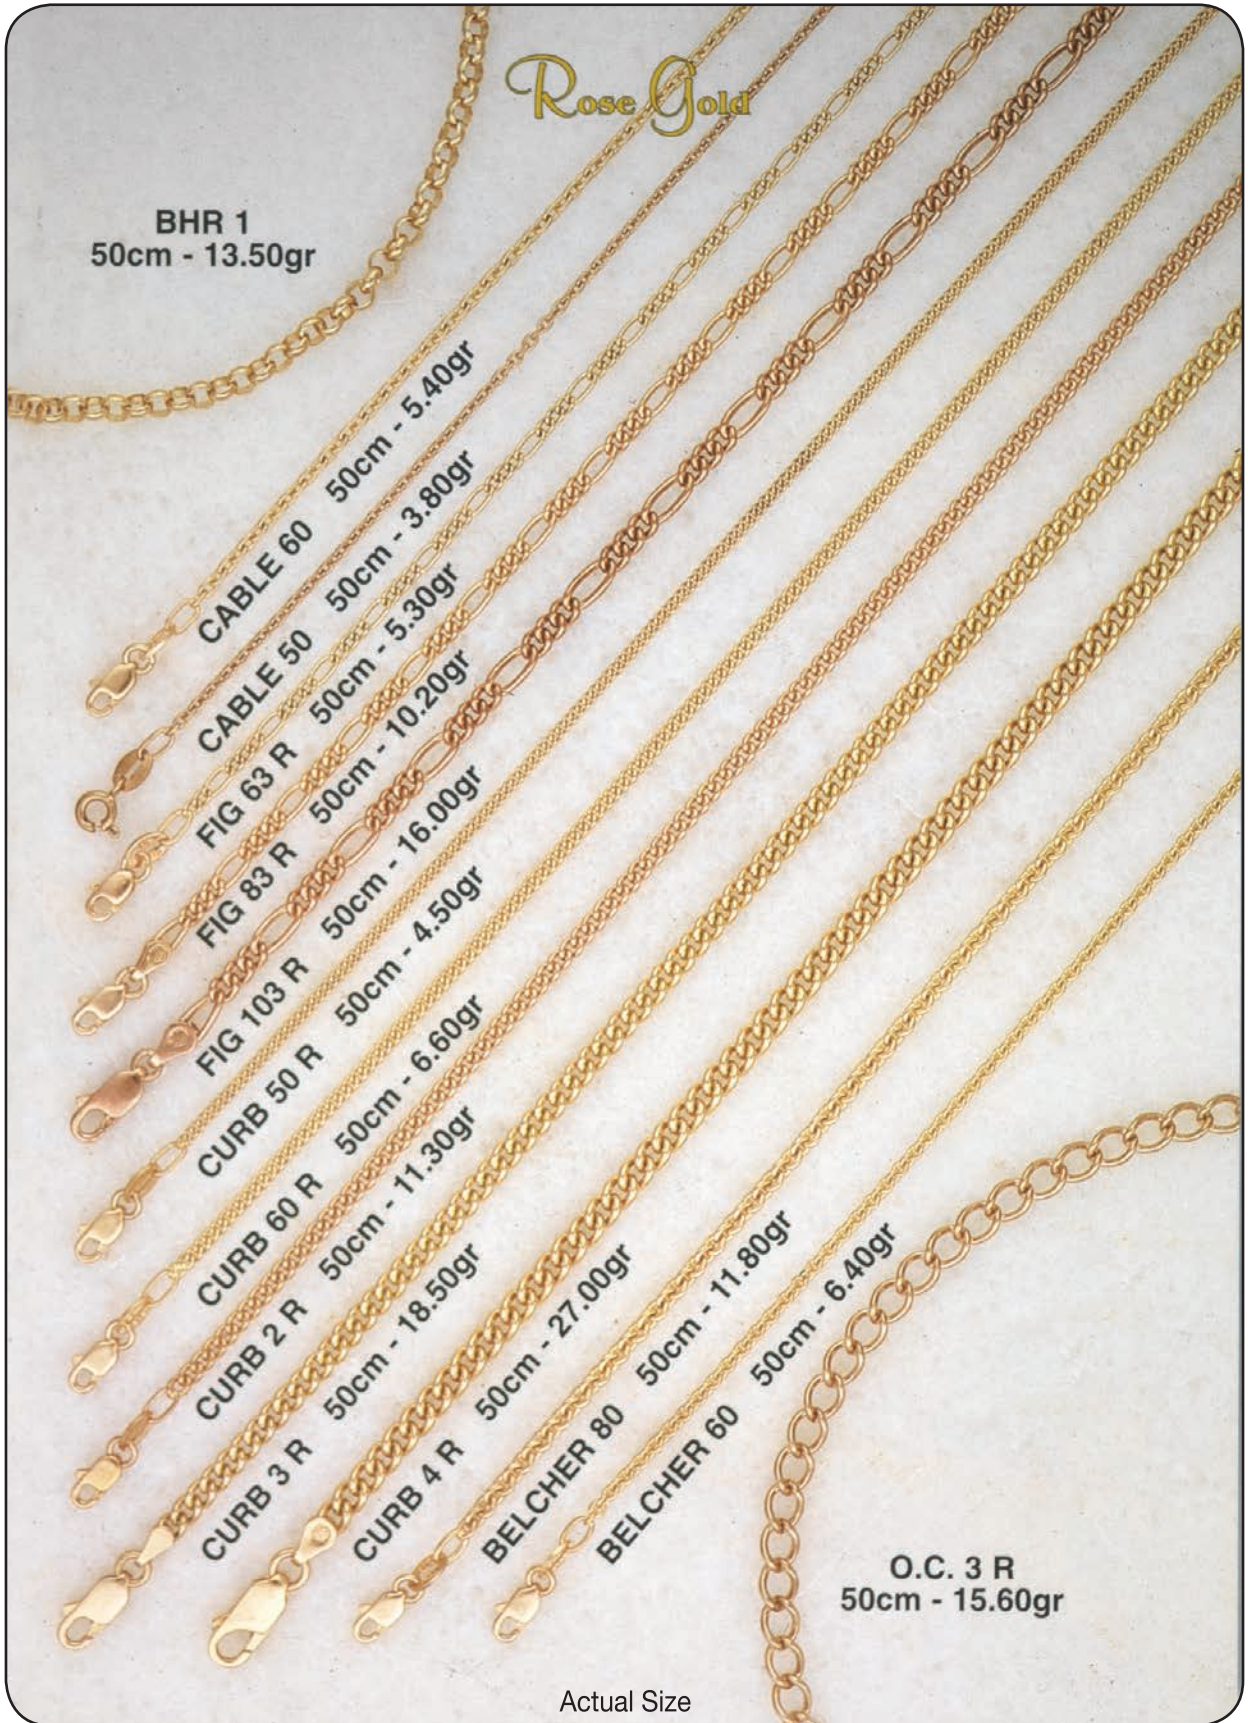

CURB F PL.  
20cm - 76.00gr

CURB E PL.  
20cm - 68.00gr

CURB D PL.  
19cm - 53.00gr

CURB C PL.  
20cm - 48.50gr

Actual Size

MILLENNIUM CHAIN

Actual Size

MILLENNIUM CHAIN

**BELCHER HR  
PL. 1  
19cm - 20.00gr**

**BELCHER HR  
PL. 4  
19cm - 55.00gr**

**BELCHER HR  
PL. 3  
19cm - 39.00gr**

Actual Size

MILLENNIUM CHAIN

MILLENNIUM CHAIN

MILLENNIUM CHAIN

MILLENNIUM CHAIN

Rose Gold

**FOB HELENA** 50cm - 52.00gr

**FOB O.C. 3 R**  
50cm - 22.50gr

**FOB Knot & Wire**  
50cm - 18.50gr

**FOB SERA**  
50cm - 34.00gr

**FOB CAGE**  
50cm - 20.50gr

**FOB ANDREA**  
50cm - 26.50gr

**FOB RENA**  
50cm - 39.00gr

**FOB VERA**  
50cm - 32.00gr

**FOB JUDY**  
50cm - 24.00gr

Actual Size

MILLENNIUM CHAIN

Rose Gold

FOB BHR 3 50cm - 37.50gr

FOB BHR 2  
50cm -  
21.00gr

FOB CURB B 50cm - 106.50gr